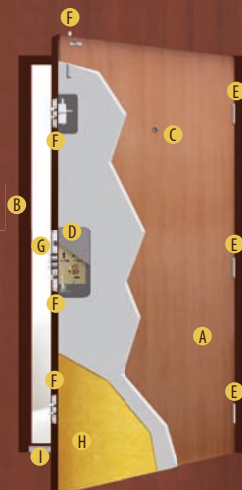

Dvere pre každého,
dizajn pre náročných

F1 - s tromi pásmi

F2 - rustic

F3 - hladké

A - svetlý buk

B - orech

C - mahagon

- A celokovové bezpečnostné dvere** v prevedení ľavo- a pravo-otvárateľné s rozmermi: v=1950 mm, š=800 mm
- B špeciálna zárubňa** vyrobená z oceľového plechu na požadovanú hrúbku stavebnej pričky 100 mm a 150 mm
- C širokouhlý panoramatický priezorník**
- D nerezová kľučka - ANTI PANIC systém**
- E špeciálne oceľové pánty** zabezpečené proti zosadeniu
- F zamykací mechanizmus** zapadá priamo do oceľových západiek 15-bodový uzamykací systém
- G samoistiaca západka** ovládaná guľovou kľučkou
- H vnútorný priestor dverí** vyplnený doskami s tepelno-izolačnými vlastnosťami
- I nerezový prah**